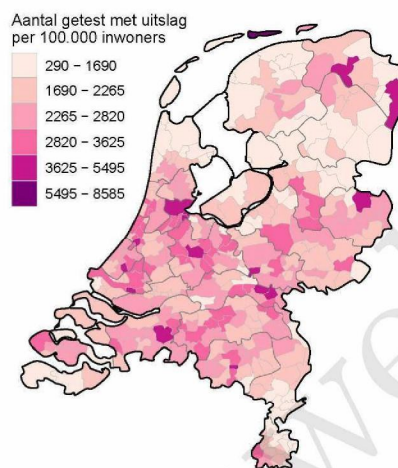

Figuur 8: Aantal geteste personen voor SARS-CoV-2 waarvan de testuitslag bekend is per 100.000 inwoners per gemeente op basis van woonplaats van de geteste personen in de afgelopen kalenderweek (van 12 juli 2021 tot en met 18 juli 2021). De grijze lijnen geven de grenzen van de GGD-regio's weer.