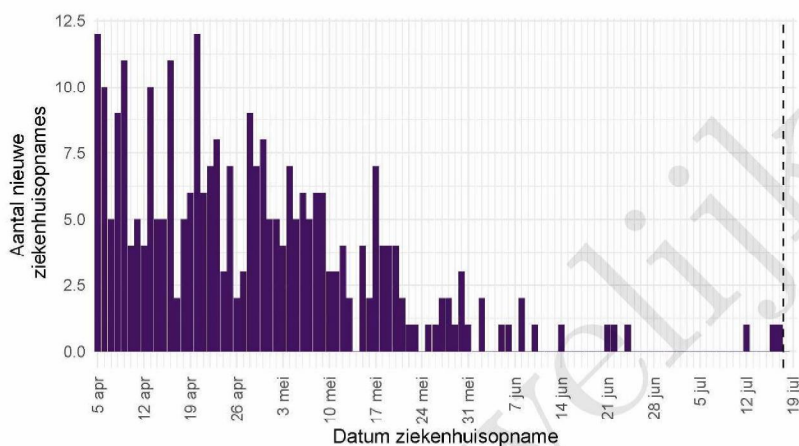

7 COVID-19 ZIEKENHUISOPNAMES EN OPNAMES OP DE INTENSIVE CARE GERAPPORTEERD
DOOR DE STICHTING NICE

Figuur 3: Aantal nieuwe COVID-19 patiënten per dag in Nederlandse ziekenhuizen woonachtig in regio GGD Groningen. Gegevens rechts van de stippellijn worden momenteel nog aangevuld door de ziekenhuizen.

Bron: Nationale Intensive Care Evaluatie – NICE. Gegevens bijgewerkt op 19 juli 2021 11:58 uur. Voor uitgebreidere en nog actuelere informatie zie Stichting NICE.