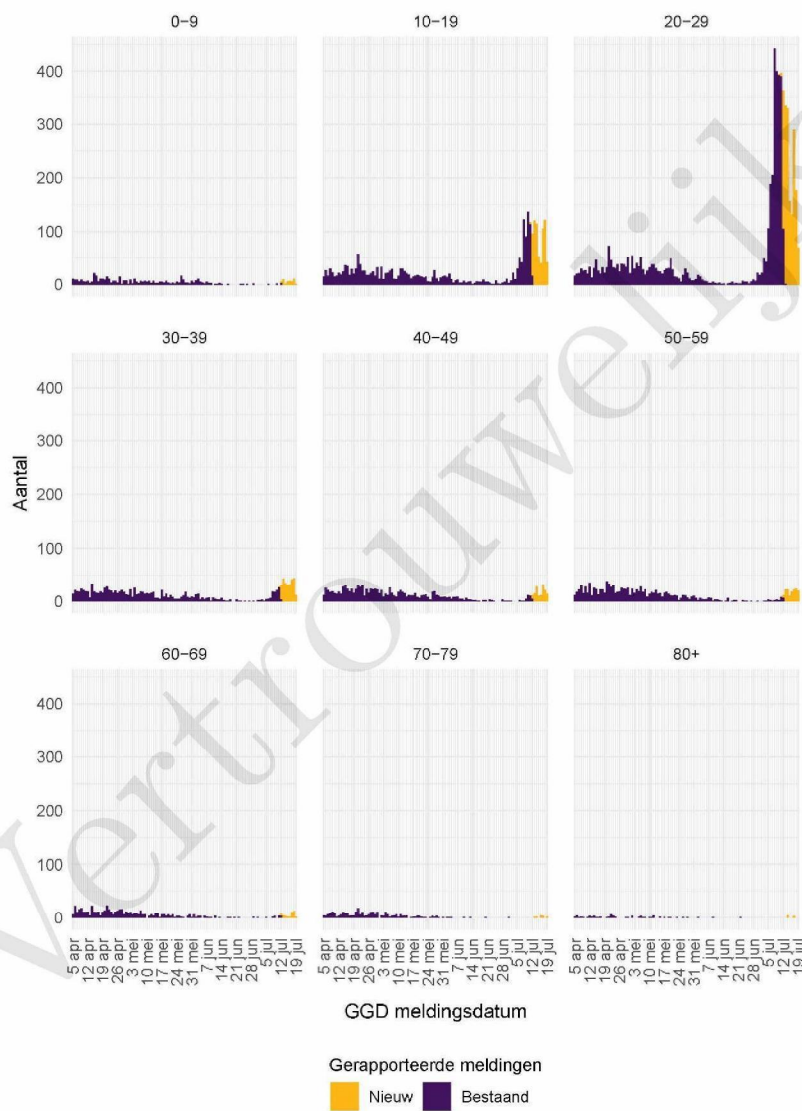

2 COVID-19 MELDINGEN AAN DE GGD GRONINGEN VANAF 5 APRIL 2021

Figuur 2: Aantal aan de GGD gemelde SARS-CoV-2 personen vanaf 5 april 2021, per leeftijdsgroep. Een leeg figuur betekent dat er in de betreffende periode geen meldingen waren.