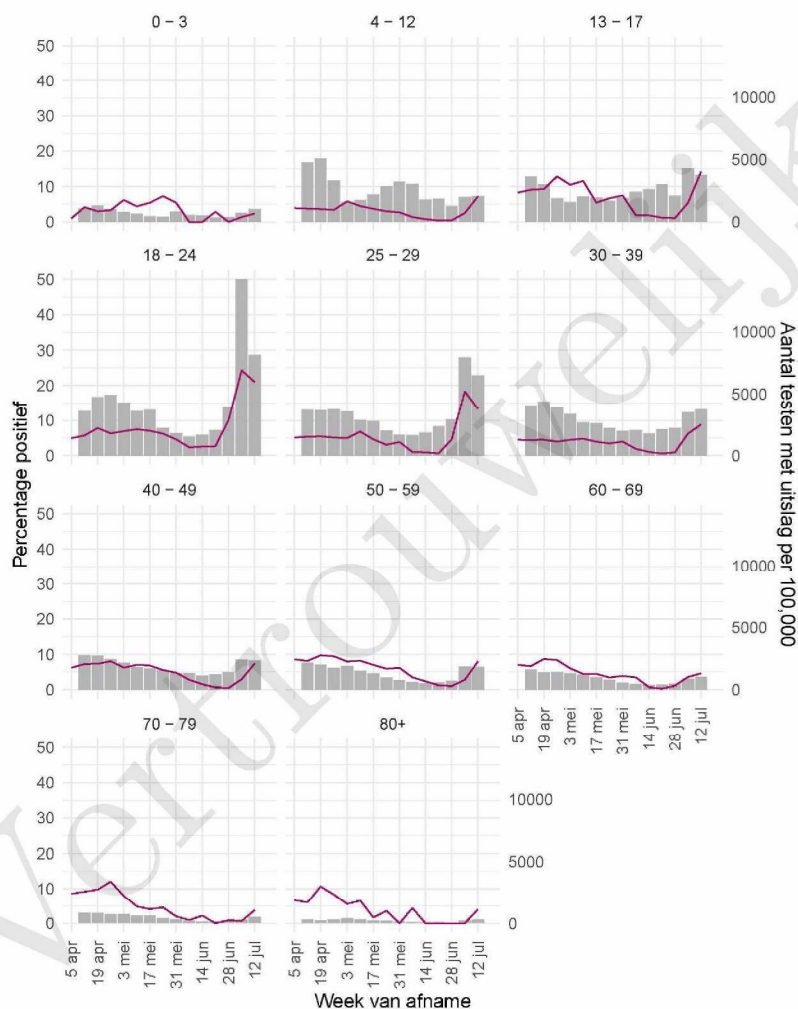

10 SARS-COV-2 TESTEN AFGENOMEN DOOR DE GGD GRONINGEN VANAF 5 APRIL 2021

Figuur 7: Aantal testen¹ en percentage positieve testen per kalenderweek en per leeftijdsgroep vanaf 5 april 2021².

¹ De doorlopende paarse lijn geeft het percentage positief weer (y-as linkerkzijde). De grijze balkjes geven het aantal afgenomen tests per 100.000 inwoners weer (y-as rechterzijde). ² Met het openen van de scholen op 8 februari 2021 is het testbeleid voor kleine kinderen (0-4) en kinderen die op de basisschool zitten veranderd. Een leeg figuur betekent dat er in de betreffende periode geen meldingen waren. ³ Vanaf 20 april 2021 geven deze figuren gegevens weer inclusief testen gedaan in het BCO. Een leeg figuur betekent dat er in de betreffende periode geen meldingen waren.