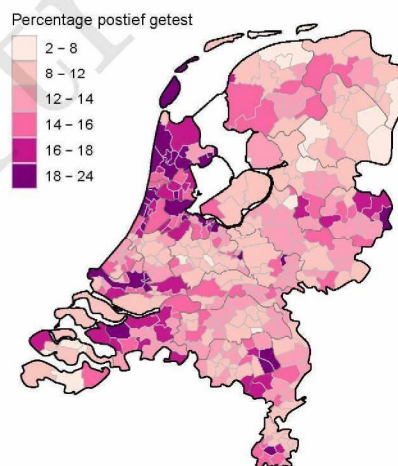

Tabel 22: Aantal testen afgenomen op de GGD testlocaties per week van de afspraak.

Figuur 9: Percentage positieve testen per gemeente op basis van woonplaats van de persoon met een testuitslag voor SARS-CoV-2 in de afgelopen kalenderweek (van 12 juli 2021 tot en met 18 juli 2021). De grijze lijnen geven de grenzen van de GGD-regio's weer.