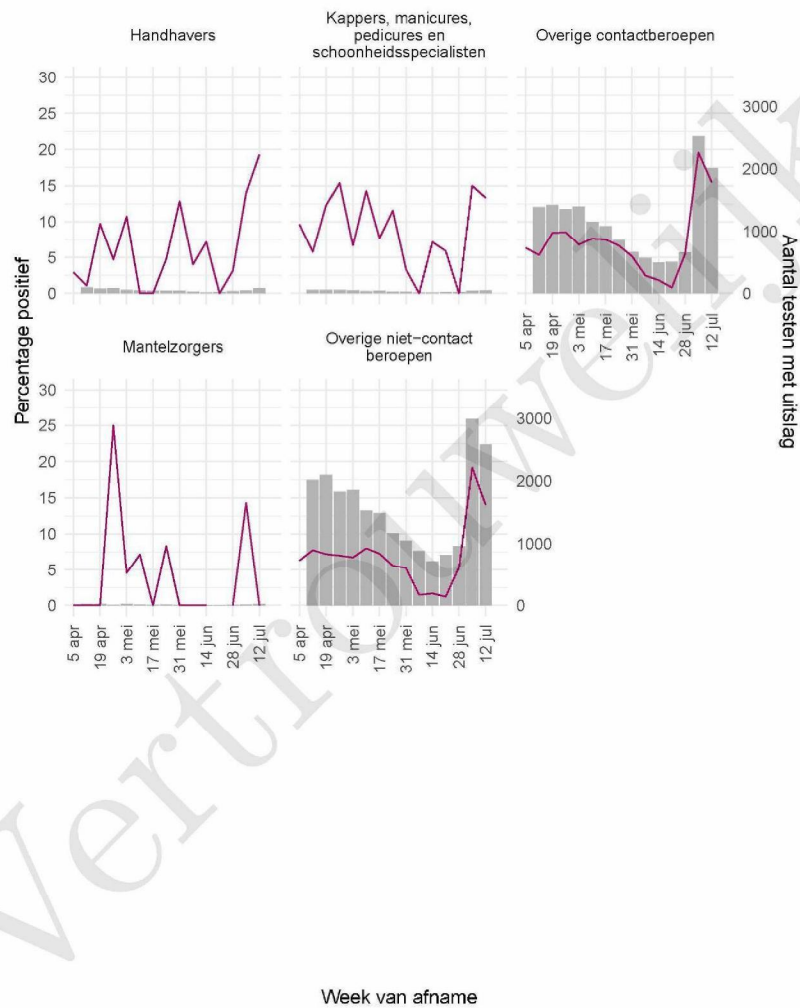

10 SARS-COV-2 TESTEN AFGENOMEN DOOR DE GGD GRONINGEN VANAF 5 APRIL 2021

Figuur 6: Aantal testen¹ en percentage positieve testen per kalenderweek en per doelgroep vanaf 5 april 2021².

¹ De doorlopende paarse lijn geeft het percentage positief weer (y-as linkzijdig). De grijze balkjes geven het absolute aantal afgenomen tests weer (y-as rechterzijdig). Een leeg figuur betekent dat er in de betreffende periode geen meldingen waren.² Vanaf 20 april 2021 geven deze figuren gegevens weer inclusief testen gedaan ihkv BCO. Een leeg figuur betekent dat er in de betreffende periode geen meldingen waren.