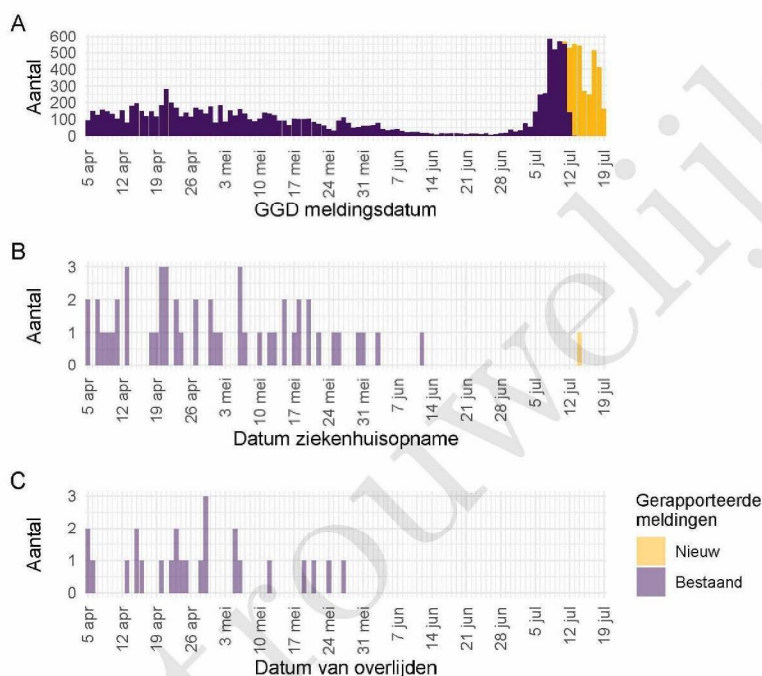

2 COVID-19 meldingen aan de GGD Groningen vanaf 5 april 2021

Figuur 1: Aantal aan de GGD gemelde SARS-CoV-2 personen positief voor SARS-CoV-2 vanaf 5 april 2021¹. (A) Aantal aan de GGD gemelde personen positief voor SARS-CoV-2, naar meldingsdatum. (B) Aantal aan de GGD gemelde in het ziekenhuis opgenomen COVID-19 patiënten, naar datum van ziekenhuisopname. (C) Aantal aan de GGD gemelde overleden personen positief voor SARS-CoV-2, naar datum van overlijden.

¹ Meldingen aan het RIVM van 5 april 2021 t/m 12 juli 2021 10:00 uur zijn in deze grafieken weergegeven in paars. Meldingen van 12 juli 2021 10:01 uur t/m 19 juli 10:00 uur zijn weergegeven in geel. Sinds 1 juni 2020 kan iedereen zich met klachten laten testen. Vanaf 1 december 2020 kunnen ook mensen zonder klachten zich laten testen als zij risico hebben gelopen op een besmetting. Toch is het aannemelijk dat niet alle met SARS-CoV-2 besmette personen daadwerkelijk getest worden. De werkelijke aantallen zijn daarom waarschijnlijk hoger dan de aantallen die hier weergegeven worden. Van 1 patiënt(en) is de datum van opname en/of de datum van overlijden niet bekend. Deze kunnen daarom niet worden weergegeven in deze figuren. Er geldt geen meldingsplicht voor ziekenhuisopname door of overlijden aan COVID-19. De hier gepresenteerde cijfers betreffen daarom een onderrapportage en zijn in figuur B en C weergegeven in lichtere kleuren. Een leeg figuur betekent dat er in de betreffende periode geen meldingen waren.