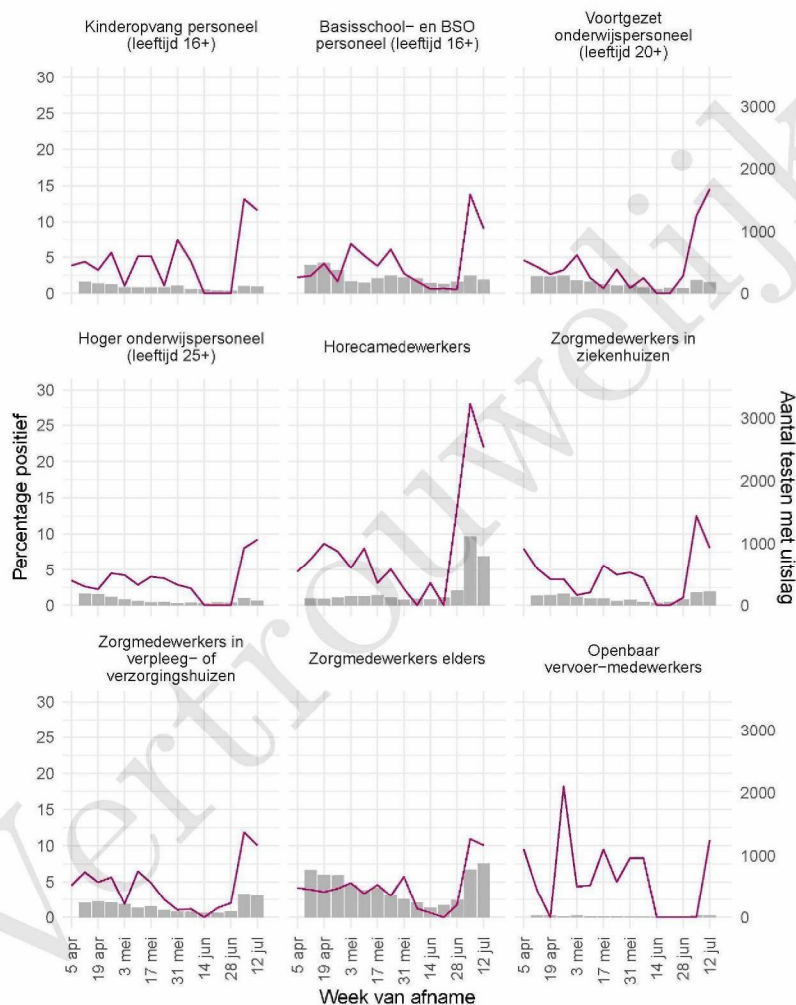

10 SARS-COV-2 TESTEN AFGENOMEN DOOR DE GGD GRONINGEN VANAF 5 APRIL 2021

Figuur 5: Aantal testen¹ en percentage positieve testen per kalenderweek en per doelgroep vanaf 5 april 2021².

¹ De doorlopende paarse lijn geeft het percentage positief weer (y-as linkerzijde). De grijze balkjes geven het absolute aantal afgenomen tests weer (y-as rechterzijde). Een leeg figuur betekent dat er in de betreffende periode geen meldingen waren.² Vanaf 20 april 2021 geven deze figuren gegevens weer inclusief testen gedaan ihkv BCO. Een leeg figuur betekent dat er in de betreffende periode geen meldingen waren.