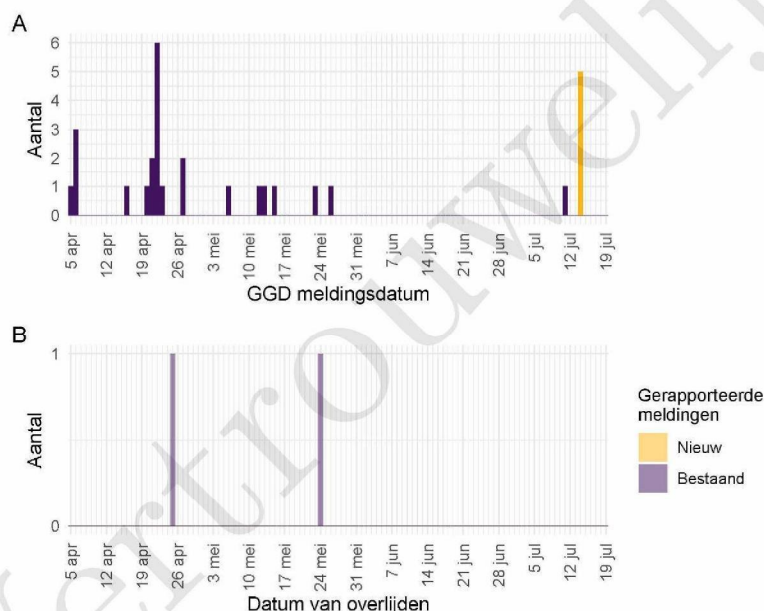

9 Surveillance van SARS-CoV-2 in verpleeghuizen, woonzorgcentra en gehandicaptenzorginstellingen vanaf 5 april 2021

Vanaf 1 juli 2020 vraagt de GGD voor alle personen positief voor SARS-CoV-2 systematisch na of een persoon in een verpleeghuis of woonzorgcentrum woont. Vanaf 8 september 2020 wordt deze informatie gebruikt om het aantal personen met een positieve testuitslag voor SARS-CoV-2 woonachtig in een verpleeghuis of woonzorgcentrum, en het aantal bewoners met COVID-19 die overleden zijn, te monitoren.

Figuur 4: Aantal verpleeghuis- en woonzorgcentrumbewoners met SARS-CoV-2 gemeld aan de GGD vanaf 5 april 2021¹. (A) Aantal gemelde verpleeghuis- en woonzorgcentrumbewoners met een positieve testuitslag voor SARS-CoV-2, naar GGD meldingsdatum. (B) Aantal overleden verpleeghuis- en woonzorgcentrumbewoners met een positieve testuitslag voor SARS-CoV-2, naar datum van overlijden.

¹ Meldingen aan het RIVM t/m 12 juli 2021 10:00 uur zijn in deze grafieken weergegeven in paars. Meldingen van 12 juli 2021 10:01 uur t/m 19 juli 2021 10:00 uur zijn weergegeven in geel. Er geldt geen meldingsplicht voor overlijden aan COVID-19. De hier gepresenteerde sterftcijfers betreffen daarom een onderrapportage, en zijn weergegeven in lichtere kleuren. Een leeg figuur betekent dat er in de betreffende periode geen meldingen waren.